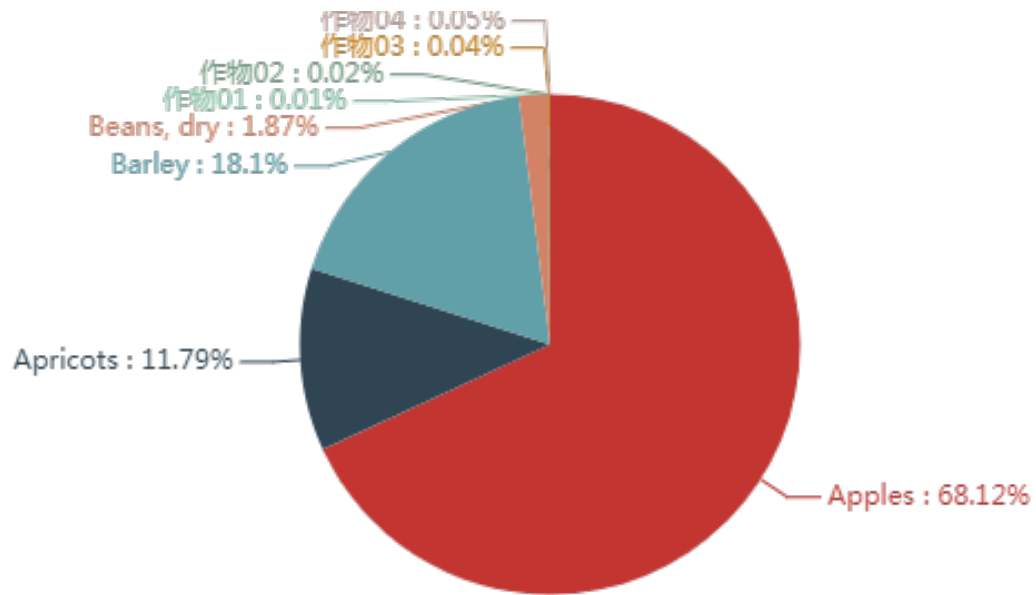

来源:来源-本地上传的数据

备注:备注-本地上传的数据