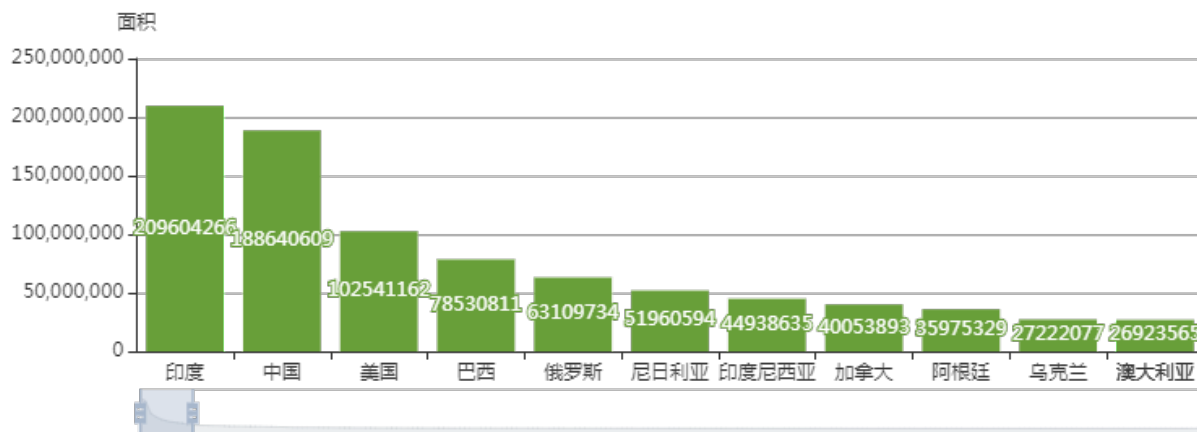

868821.17	Others
1238997.5	Oil Plants
4287711.61	sugarcane
8530932.39	Orchard

1-4 测试MA另存素材发布到前台

来源:测试MA另存素材发布到前台数据来源啊

备注:测试MA另存素材发布到前台备注信息啊

1-5 测试新闻发布-旧PDS调用的数据

来源:数据来源:测试新闻发布-旧PDS调用的数据

备注:备注信息:测试新闻发布-旧PDS调用的数据